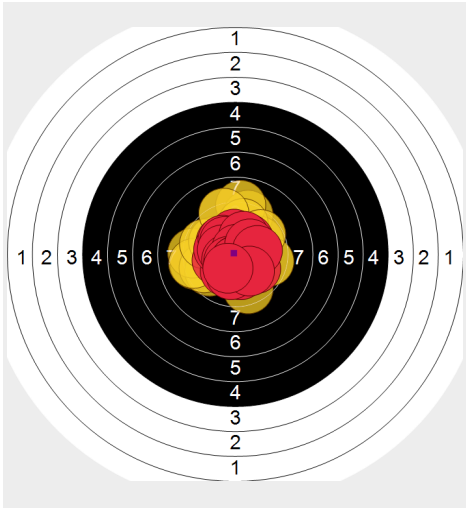

XXIII_Trofeo_Vicenza_2019 - 29/11/2019 - 19.00

Name:	(30 - C10 60) Giulia Lissandrini
Verein:	VICENZA
Disziplin:	Sportordnung LG 60 Schuss
Stand:	30
Geburtsjahr:	1900
Schützen ID:	21
XXIII_Trofeo_Vicenza_2019 - 29/11/2019 - 19.00 29/11/2019	

Schusswert	IZ	10	9	8	7	6	5	4	3	2	1	0	Ø
Anzahl	39	45	15	0	0	0	0	0	0	0	0	0	9,75

Gesamt: 585 Ringe (612,0)

Serie 1	Volle Ringe	10	9	10	10	10	10	10	10	10	10	99
	Zehntel	10,2	9,3	10,3	10,4	10,2	10,7	10,0	10,2	10,7	10,4	102,4
	Teiler	191,1	414,7	157,5	134,1	192,5	52,2	247,4	190,5	65,1	127,1	-
	Innenzehner	◎	◎	◎	◎	◎		◎	◎	◎	Anz. 8	