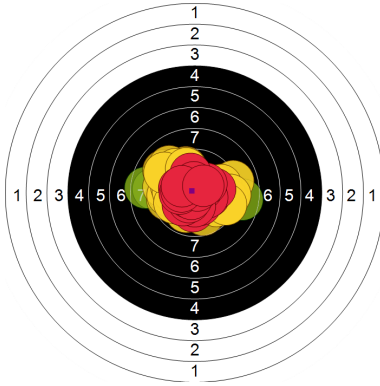

6^ I Giorni della Merla - 25/01/2025 - 16.30

25/01/2025

Name:	(11 - C10 60) Tiziano Cattelan
Verein:	PADOVA
Disziplin:	Sportordnung LG 60 Schuss
Stand:	11
Geburtsjahr:	1900
Schützen ID:	123
6^ I Giorni della Merla - 25/01/2025 - 16.30 25/01/2025	

Schusswert IZ	10	9	8	7	6	5	4	3	2	1	0	∅	∅_x
Anzahl	26	30	27	3	0	0	0	0	0	0	0	9,45	9,96

Gesamt: 567 Ringe (597,7)

Serie 1 	Volle Ringe	9	9	10	10	9	9	9	9	9	9	92
	Zehntel	9,1	9,6	10,9	10,2	9,7	9,9	9,6	9,8	9,6	9,9	98,3
	Teiler	461,7	348,8	20,0	198,8	325,7	257,1	340,0	283,3	327,1	251,8	-
	Innenzehner			◎	◎							Anz. 2

Serie 2 	Volle Ringe	10	10	9	10	9	10	10	10	8	9	95
	Zehntel	10,7	10,4	9,2	10,7	9,9	10,3	10,1	10,4	8,9	9,7	100,3
	Teiler	69,4	139,2	442,0	64,5	252,7	175,6	221,0	145,2	503,1	324,0	-
	Innenzehner	◎	◎		◎		◎		◎			Anz. 5

Serie 3 	Volle Ringe	9	10	9	10	10	10	8	9	10	9	94
	Zehntel	9,4	10,7	9,6	10,2	10,0	10,3	8,7	9,8	10,9	9,9	99,5
	Teiler	383,0	69,3	328,2	195,7	248,1	157,9	575,7	290,5	3,6	251,0	-
	Innenzehner		◎		◎		◎			◎		Anz. 4

Serie 4 	Volle Ringe	9	9	10	9	9	10	10	9	9	9	93
	Zehntel	9,0	9,8	10,6	9,6	9,7	10,3	10,6	9,9	9,3	9,9	98,7
	Teiler	480,5	292,2	77,0	328,7	302,5	158,8	95,2	262,2	404,0	273,2	-
	Innenzehner			◎			◎	◎				Anz. 3

Serie 5 	Volle Ringe	10	10	10	10	10	9	10	10	10	10	99
	Zehntel	10,6	10,3	10,2	10,1	10,4	9,5	10,6	10,6	10,0	10,2	102,5
	Teiler	82,2	161,0	176,6	205,7	131,2	366,0	97,3	82,8	233,4	179,2	-
	Innenzehner	◎	◎	◎		◎		◎	◎		◎	Anz. 7

Serie 6 	Volle Ringe	10	9	8	9	9	9	10	10	10	10	94
	Zehntel	10,4	9,3	8,6	9,2	9,7	9,4	10,8	10,3	10,3	10,4	98,4
	Teiler	126,5	424,6	597,1	436,0	310,9	399,9	42,4	159,9	173,9	132,7	-
	Innenzehner	◎						◎	◎	◎	◎	Anz. 5